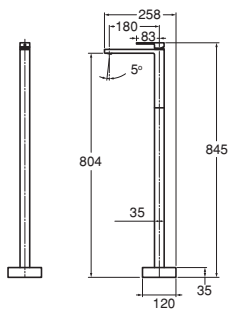

Milli Edge MK2 Wall Swivel Bath Outlet 230mm

Edge Waterfall Bath Outlet

Edge MK2 Floor Bath Mixer

Edge Mirror with Digital Clock

BATHROOM

Edge Towel Ring

Edge Freestanding Double Towel Holder

Edge Robe Hook