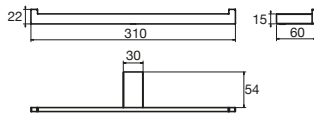

Edge Double Toilet Roll Holder