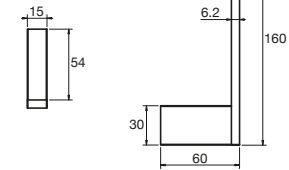

Edge Spare Toilet Roll Holder