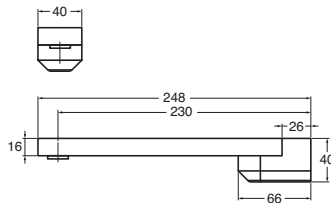

Milli Edge MK2 Wall Swivel Bath Outlet 230mm

Edge Waterfall Bath Outlet

Edge MK2 Floor Bath Mixer

Edge Mirror with Digital Clock

BATHROOM

Edge Towel Ring

Edge Freestanding Double Towel Holder

Edge Robe Hook