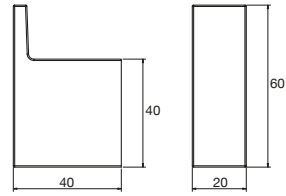

Milli Edge MK2 Wall Swivel Bath Outlet 230mm

Edge Waterfall Bath Outlet

Edge MK2 Floor Bath Mixer

Edge Mirror with Digital Clock

BATHROOM

Edge Towel Ring

Edge Freestanding Double Towel Holder

Edge Robe Hook