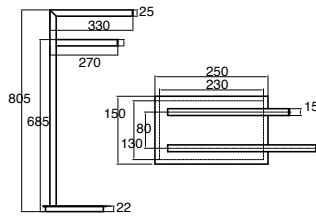

Milli Edge MK2 Wall Swivel Bath Outlet 230mm

Edge Waterfall Bath Outlet

Edge MK2 Floor Bath Mixer

Edge Mirror with Digital Clock

BATHROOM

Edge Towel Ring

Edge Freestanding Double Towel Holder

Edge Robe Hook