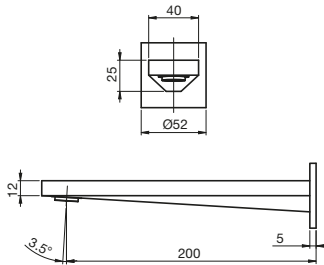

Edge MK2 Basin/Bath Outlet