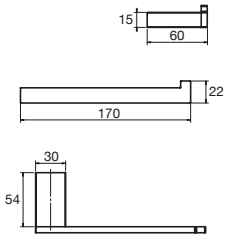

Milli Edge MK2 Wall Swivel Bath Outlet 230mm

Edge Waterfall Bath Outlet

Edge MK2 Floor Bath Mixer

Edge Mirror with Digital Clock

BATHROOM

Edge Towel Ring

Edge Freestanding Double Towel Holder

Edge Robe Hook