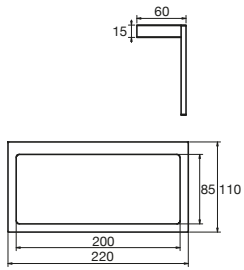

Milli Edge MK2 Wall Swivel Bath Outlet 230mm

Edge Waterfall Bath Outlet

Edge MK2 Floor Bath Mixer

Edge Mirror with Digital Clock

BATHROOM

Edge Towel Ring

Edge Freestanding Double Towel Holder

Edge Robe Hook